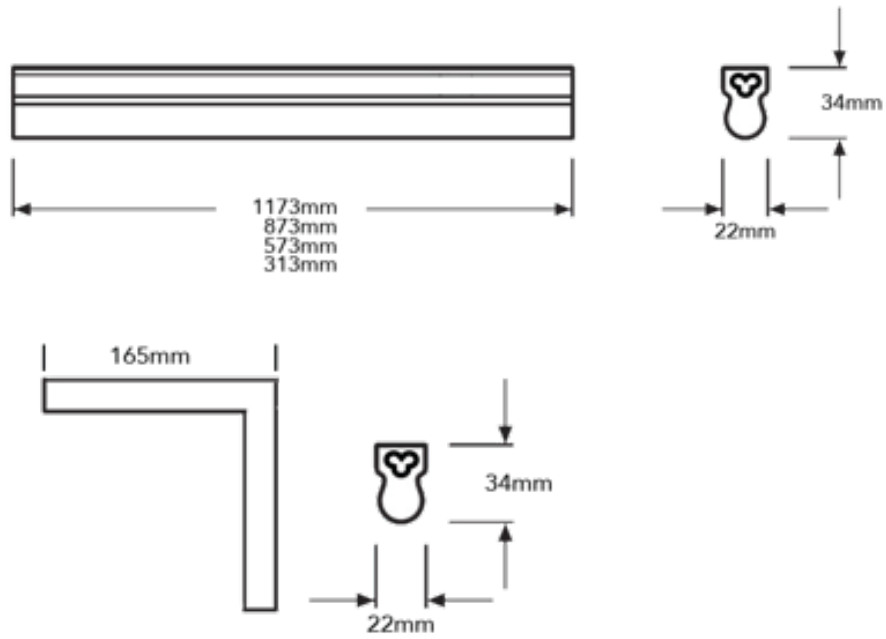

### Leuchten mit Mittelanschluss

Art. Nr.	Länge	Watt	Lumen	Lichtfarbe	Preis
10069	313mm	4	360	3000K	23.90
10070	313mm	4	360	4000K	23.90
10071	313mm	4	360	6400K	23.90
10066	1173mm	16	1320	3000K	43.60
10067	1173mm	16	1320	4000K	43.60
10068	1173mm	16	1320	6400K	43.60

### T5 Eckstücke

Art. Nr.	Scheitellänge	Watt	Lumen	Lichtfarbe	Preis
10072	165mm	5	400	3000K	21.50
10073	165mm	5	400	4000K	21.50
10074	165mm	5	400	6400K	21.50

Die T5 Balkenleuchten werden komplett inkl. Kleinmaterial geliefert.

- 1x Anschlusskabel
- 1x Verbindungsstecker
- 2x Klammern mit zwei Schrauben zur Befestigung
- 1x Endkappe

Abmessungen

Montageanleitung