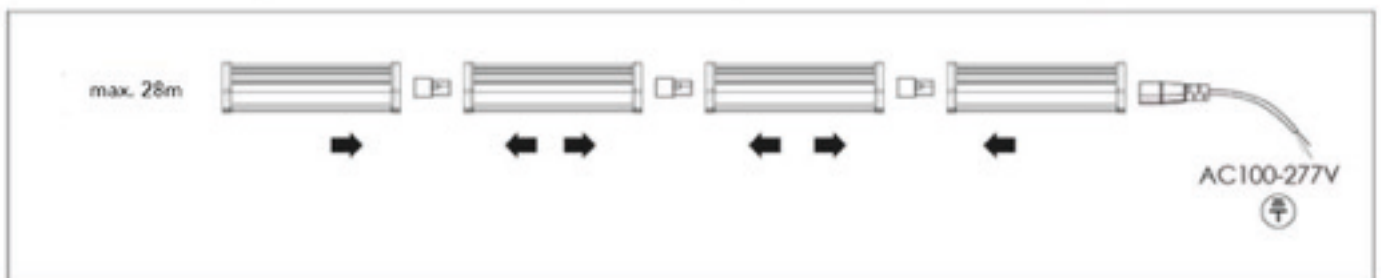

### Leuchten mit Mittelanschluss

Art. Nr.	Länge	Watt	Lumen	Lichtfarbe	Preis
10069	313mm	4	360	3000K	23.90
10070	313mm	4	360	4000K	23.90
10071	313mm	4	360	6400K	23.90
10066	1173mm	16	1320	3000K	43.60
10067	1173mm	16	1320	4000K	43.60
10068	1173mm	16	1320	6400K	43.60

### T5 Eckstücke

Art. Nr.	Scheitellänge	Watt	Lumen	Lichtfarbe	Preis
10072	165mm	5	400	3000K	21.50
10073	165mm	5	400	4000K	21.50
10074	165mm	5	400	6400K	21.50

Die T5 Balkenleuchten werden komplett inkl. Kleinmaterial geliefert.

- 1x Anschlusskabel
- 1x Verbindungsstecker
- 2x Klammern mit zwei Schrauben zur Befestigung
- 1x Endkappe

Abmessungen

Montageanleitung