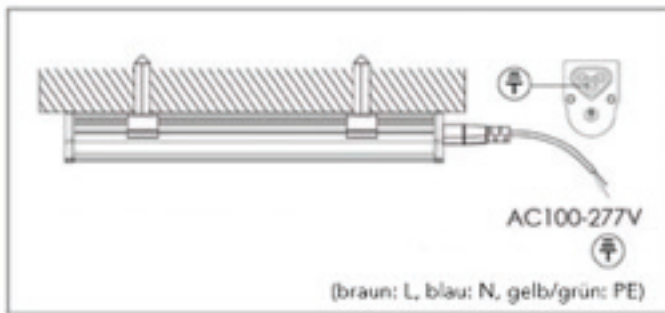

### T5 Eckstücke

Art. Nr.	Scheitellänge	Watt	Lumen	Lichtfarbe	Preis
10072	165mm	5	400	3000K	21.50
10073	165mm	5	400	4000K	21.50
10074	165mm	5	400	6400K	21.50

Die T5 Balkenleuchten werden komplett inkl. Kleinmaterial geliefert.

- 1x Anschlusskabel
- 1x Verbindungsstecker
- 2x Klammern mit zwei Schrauben zur Befestigung
- 1x Endkappe

Abmessungen

Montageanleitung