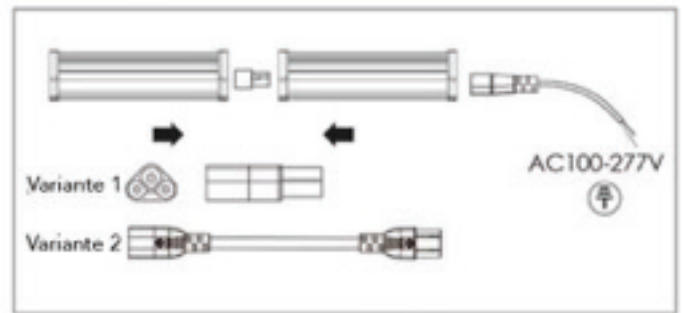

### Leuchten mit Mittelanschluss

Art. Nr.	Länge	Watt	Lumen	Lichtfarbe	Preis
10069	313mm	4	360	3000K	23.90
10070	313mm	4	360	4000K	23.90
10071	313mm	4	360	6400K	23.90
10066	1173mm	16	1320	3000K	43.60
10067	1173mm	16	1320	4000K	43.60
10068	1173mm	16	1320	6400K	43.60

### T5 Eckstücke

Art. Nr.	Scheitellänge	Watt	Lumen	Lichtfarbe	Preis
10072	165mm	5	400	3000K	21.50
10073	165mm	5	400	4000K	21.50
10074	165mm	5	400	6400K	21.50

Die T5 Balkenleuchten werden komplett inkl. Kleinmaterial geliefert.

- 1x Anschlusskabel
- 1x Verbindungsstecker
- 2x Klammern mit zwei Schrauben zur Befestigung
- 1x Endkappe

Abmessungen

Montageanleitung