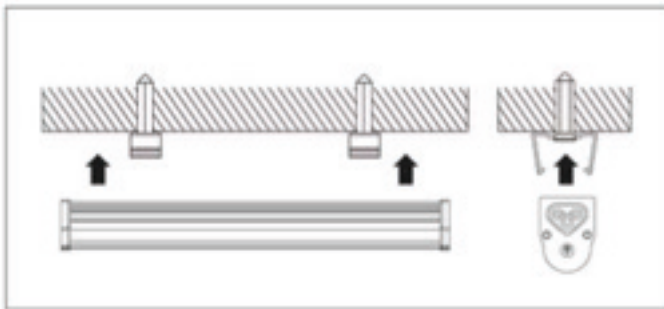

## BALKENLEUCHE T5 "OMINO"

Die T5 Balkenleuchte "OMINO" ist als Einzelleuchte wie auch als Beleuchtungssystem einsetzbar. Die Innovative T5 Balkenleuchte besteht durch ihre schlichte Form und dem geringen Gewicht. Die Leuchten lassen sich aneinanderstecken und ermöglichen so, ein durchgehendes "Lichtband" von bis zu 28 Meter. Das homogene Licht aus dem hervorstehenden runden Diffusor gibt der Leuchte einen aussergewöhnlichen Charakter.

### T5 Eckstücke

Art. Nr.	Scheitellänge	Watt	Lumen	Lichtfarbe	Preis
10072	165mm	5	400	3000K	21.50
10073	165mm	5	400	4000K	21.50
10074	165mm	5	400	6400K	21.50

Die T5 Balkenleuchten werden komplett inkl. Kleinmaterial geliefert.

- 1x Anschlusskabel
- 1x Verbindungsstecker
- 2x Klammern mit zwei Schrauben zur Befestigung
- 1x Endkappe

Abmessungen

Montageanleitung